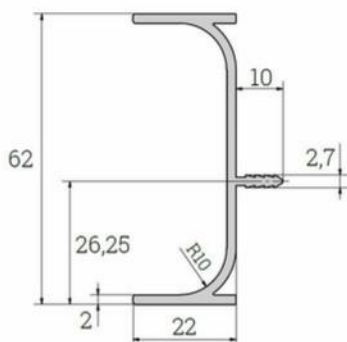

# Uchwyt relingowy RE10

| Czarny Mat |

Rozstaw:

64 | 96 | 128 | 160 | 192 | 224 | 256 |  
288 | 320 | 352 | 384 | 416 | 448 | 480 |  
544 | 576 | 608 | 672 | 704 | 800 | 896 mm

| Złoty Połysk |

Rozstaw:

96 | 128 | 160 | 192 | 224 | 256 | 288 |  
320 | 352 | 384 | 416 | 480 | 608 |  
672 | 704 | 800 mm

Gałka GS10  
| Czarny Mat  
| Złoty Połysk

Długość: 50 mm

Długość uchwytów do 1015 mm

## Listwa korytkowa pionowa L

ALUMINIUM	2500   5000mm
BIAŁY	2500   5000mm
BIAŁY ICE	2500   5000mm
BRAZ	2500   5000mm
CZARNY MAT	2500   5000mm
ZŁOTY	2500   5000mm
BIAŁY ICE MAT	2500   5000mm

## Listwa korytkowa pionowa C

ALUMINIUM	2500   5000mm
BIAŁY	2500   5000mm
BIAŁY ICE	2500   5000mm
BRAZ	2500   5000mm
CZARNY MAT	2500   5000mm
ZŁOTY	2500   5000mm
BIAŁY ICE MAT	2500   5000mm

- listwy uchwytowe -