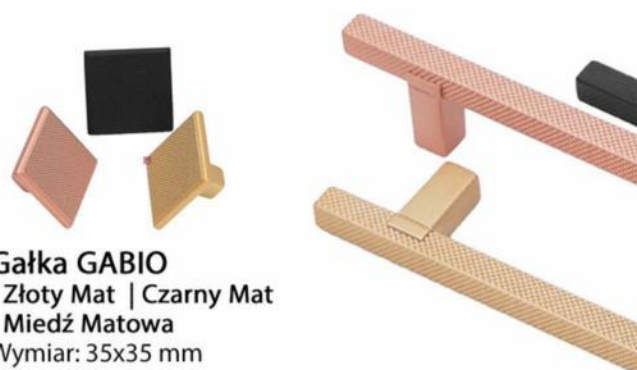

Gałka ITALIANO  
| Czarny Mat | Złoty Mat  
Średnica: 18 mm

Produkt włoski

## Uchwyt relingowy GABIO

Kolory:  
| Złoty Mat  
| Czarny Mat  
| Miedź Matowa

Rozstaw:  
160 | 320 mm

Gałka „T” GABIO  
Kolory:  
| Złoty Mat | Czarny Mat  
| Miedź Matowa  
Długość: 65 mm

Gałka GABIO  
| Złoty Mat | Czarny Mat  
| Miedź Matowa  
Wymiar: 35x35 mm