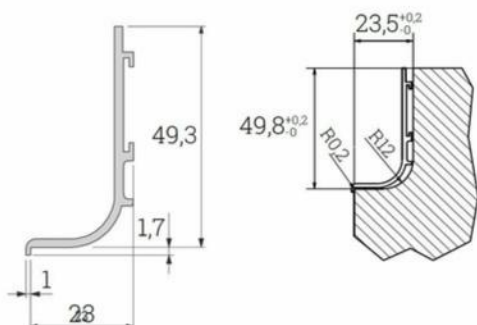

Listwa korytkowa pozioma L

ALUMINIUM	2500 | 5000mm
BIAŁY	2500 | 5000mm
BIAŁY ICE	2500 | 5000mm
BRAZ	2500 | 5000mm
CZARNY MAT	2500 | 5000mm
ZŁOTY	2500 | 5000mm
BIAŁY ICE MAT	2500 | 5000mm