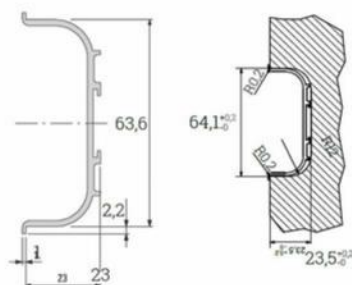

Do profilu dostępne są zaślepki i łączniki