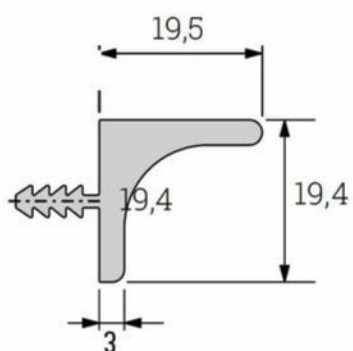

ALUMINIUM 2500mm
CZARNY 2500mm