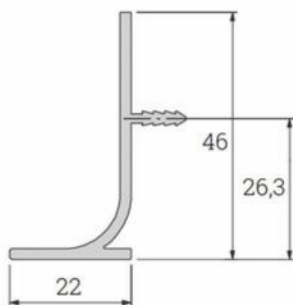

Gałka GS10  
| Czarny Mat  
| Złoty Połysk

Długość: 50 mm

Długość uchwytów do 1015 mm

## Uchwyt krawędziowy JODEŁKA

| Złoty Szczotkowany |  
| Czarny Mat |

Długość:  
59 | 117 mm

## Listwa korytkowa pionowa L

ALUMINIUM	2500   5000mm
BIAŁY	2500   5000mm
BIAŁY ICE	2500   5000mm
BRAZ	2500   5000mm
CZARNY MAT	2500   5000mm
ZŁOTY	2500   5000mm
BIAŁY ICE MAT	2500   5000mm