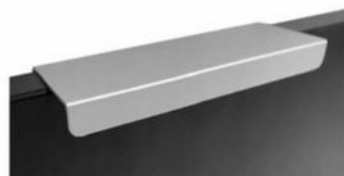

Aluminium

Długość:
50 | 100 | 120 | 150 | 200 | 300 |
400 | 500 | 600 | 700 | 800 |
900 | 1000 mm