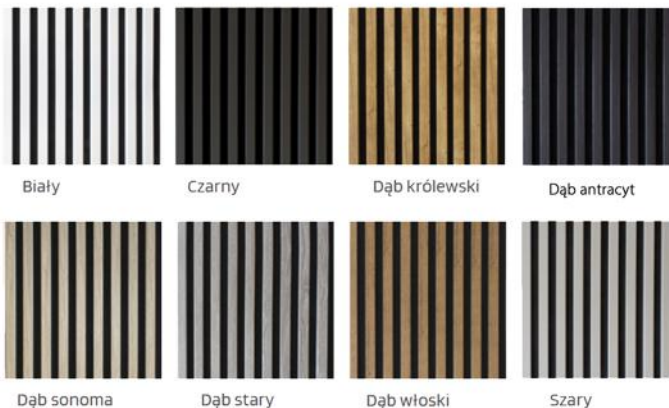

**MERKURY**<sup>®</sup>  
AKCESORIA MEBLOWE

Dostępna kolorystyka wszystkich modeli lameli:

Pozostałe dostępne kolory: dąb verona, dąb orlando, dąb natura, dąb, dąb bielony, dąb artisan.