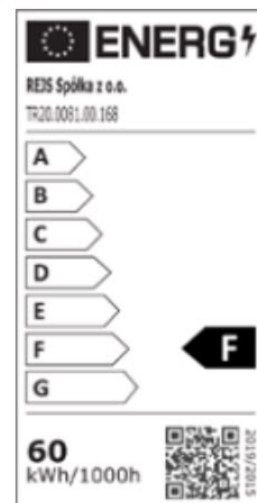

## SHINE TAŚMA LED COB 12W/M

- ✓ Nowa moc: **12W/m**;
- ✓ Wysoka efektywność **112 lm/W**;
- ✓ **480 diód na metr**;
- ✓ **69% jaśniejsza** od standardowej taśmy;
- ✓ Kompatybilna ze złączkami LUMINO (łączenie bez konieczności lutowania);
- ✓ Trzy temperatury barwne do wyboru:  
**zimna - 6500K / neutralna - 4000K / ciepła - 3200K**;
- ✓ Dostępna w dwóch długościach rolka **5 m i 30 m**.

↔		⌋
5 m	TR20.0081.00	168, 184, 928
30 m	TR20.0082.00	168, 184, 928