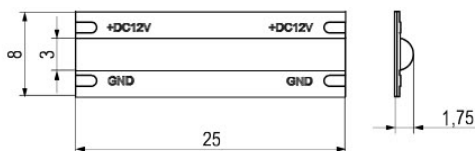

## SHINE TAŚMA LED COB 12W/M

- ✓ Nowa moc: **12W/m**;
- ✓ Wysoka efektywność **112 lm/W**;
- ✓ **480 diód na metr**;
- ✓ **69% jaśniejsza** od standardowej taśmy;
- ✓ Kompatybilna ze złączkami LUMINO (łączenie bez konieczności lutowania);
- ✓ Trzy temperatury barwne do wyboru:  
**zimna - 6500K / neutralna - 4000K / ciepła - 3200K**;
- ✓ Dostępna w dwóch długościach rolka **5 m i 30 m**.

↔		⌋
5 m	TR20.0081.00	168, 184, 928
30 m	TR20.0082.00	168, 184, 928