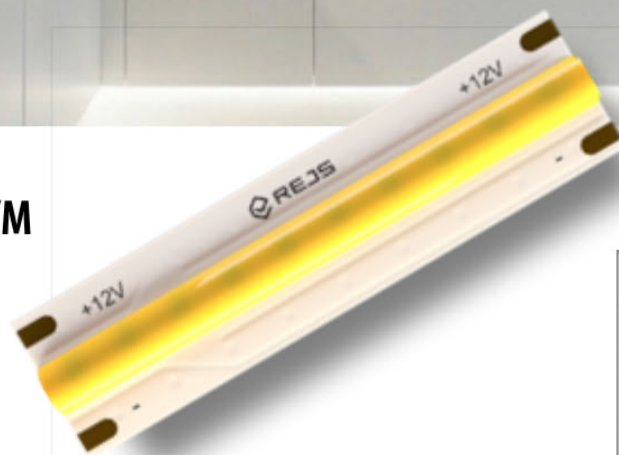

## SHINE TAŚMA LED COB 12W/M

- ✓ Nowa moc: **12W/m**;
- ✓ Wysoka efektywność **112 lm/W**;
- ✓ **480 diód na metr**;
- ✓ **69% jaśniejsza** od standardowej taśmy;
- ✓ Kompatybilna ze złączkami LUMINO (łączenie bez konieczności lutowania);
- ✓ Trzy temperatury barwne do wyboru:  
**zimna - 6500K / neutralna - 4000K / ciepła - 3200K**;
- ✓ Dostępna w dwóch długościach rolka **5 m i 30 m**.