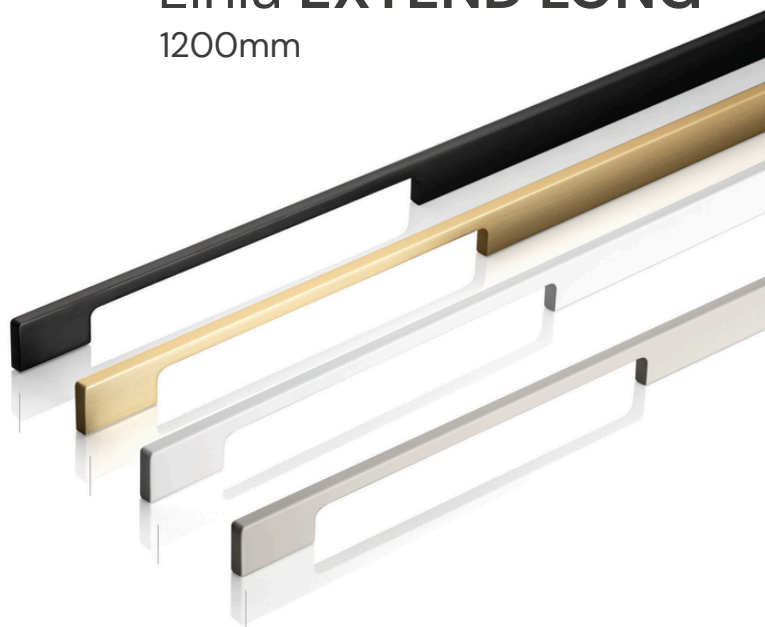

NEW

Uchwyty meblowe

Linia STRAW

128mm
160mm
192mm

Linia EXTEND LONG

1200mm

Linia LINEA

160mm 320mm
192mm 3x352mm

Linia TIROS

32mm 192mm
128mm 2x352mm
160mm 3x352mm

Linia LINEA

	 mm	 mm		
GA-LINEA-1-06	gałka	–	stal szcztokowana	Al
UA-LINEA-160-06	160	210		
UA-LINEA-192-06	192	242		
UA-LINEA-320-06	320	370		
UA-LINEA-1200-06	3x352	1200		
GA-LINEA-1-20M	gałka	–	czarny mat	
UA-LINEA-160-20M	160	210		
UA-LINEA-192-20M	192	242		
UA-LINEA-320-20M	320	370		
UA-LINEA-1200-20M	3x352	1200		
GA-LINEA-1-22	gałka	–	złoto szcztokowane	
UA-LINEA-160-22	160	210		
UA-LINEA-192-22	192	242		
UA-LINEA-320-22	320	370		
UA-LINEA-1200-22	3x352	1200		

Linia STRAW

czarny mat	jasne złoto szcztokowane	kaszmrowy	 mm	 mm
GA-STRAW-1-20M	GA-STRAW-1-22	GA-STRAW-1-23	gałka	—
UA-STRAW-128-20M	UA-STRAW-128-22	UA-STRAW-128-23	128	172
UA-STRAW-160-20M	UA-STRAW-160-22	UA-STRAW-160-23	160	204
UA-STRAW-192-20M	UA-STRAW-192-22	UA-STRAW-192-23	192	236

Linia EXTEND LONG

10M	20M	22	23
biały, white, білий, fehér	czarny mat, black matt, чорний матовий, fekete matt	jasne złoto szczotkowane, light brushed gold, світле брашироване золото, világos szálcsiszolt arany	kaszmir, cashmere, кашеміровий kasmírszínű
UA-EXTEND-1200-10M	UA-EXTEND-1200-20M	UA-EXTEND-1200-22	UA-EXTEND-1200-23