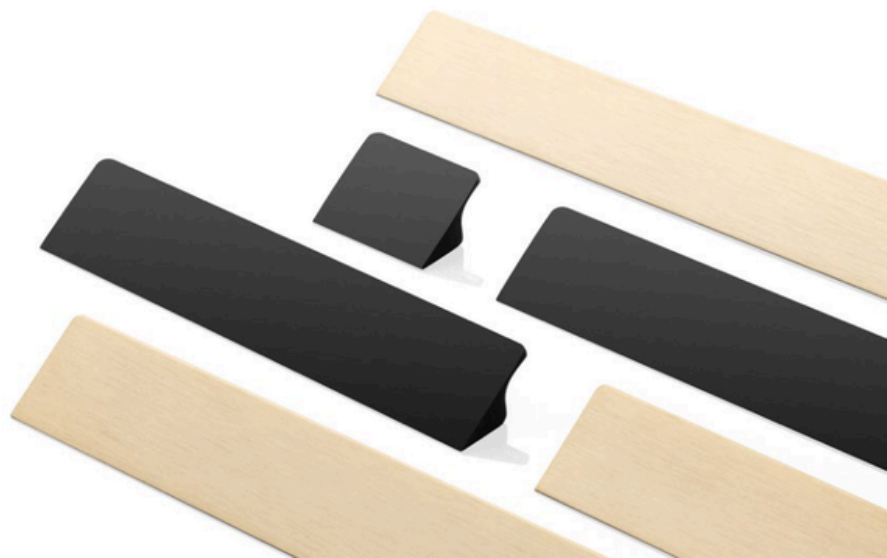

NEW

Uchwyty meblowe

Linia STRAW

128mm
160mm
192mm

Linia EXTEND LONG

1200mm

Linia LINEA

160mm 320mm
192mm 3x352mm

Linia TIROS

32mm 192mm
128mm 2x352mm
160mm 3x352mm

Linia LINEA

	 mm	 mm		
GA-LINEA-1-06	gałka	–	stal szcztokowana	Al
UA-LINEA-160-06	160	210		
UA-LINEA-192-06	192	242		
UA-LINEA-320-06	320	370		
UA-LINEA-1200-06	3x352	1200		
GA-LINEA-1-20M	gałka	–	czarny mat	
UA-LINEA-160-20M	160	210		
UA-LINEA-192-20M	192	242		
UA-LINEA-320-20M	320	370		
UA-LINEA-1200-20M	3x352	1200		
GA-LINEA-1-22	gałka	–	złoto szcztokowane	
UA-LINEA-160-22	160	210		
UA-LINEA-192-22	192	242		
UA-LINEA-320-22	320	370		
UA-LINEA-1200-22	3x352	1200		

Linia STRAW

czarny mat	jasne złoto szcztokowane	kaszmrowy	 mm	 mm
GA-STRAW-1-20M	GA-STRAW-1-22	GA-STRAW-1-23	gałka	—
UA-STRAW-128-20M	UA-STRAW-128-22	UA-STRAW-128-23	128	172
UA-STRAW-160-20M	UA-STRAW-160-22	UA-STRAW-160-23	160	204
UA-STRAW-192-20M	UA-STRAW-192-22	UA-STRAW-192-23	192	236

Linia EXTEND LONG

10M	20M	22	23
biały, white, білий, fehér	czarny mat, black matt, чорний матовий, fekete matt	jasne złoto szczotkowane, light brushed gold, світле брашироване золото, világos szálcsiszolt arany	kaszmir, cashmere, кашеміровий kasmírszínű
UA-EXTEND-1200-10M	UA-EXTEND-1200-20M	UA-EXTEND-1200-22	UA-EXTEND-1200-23