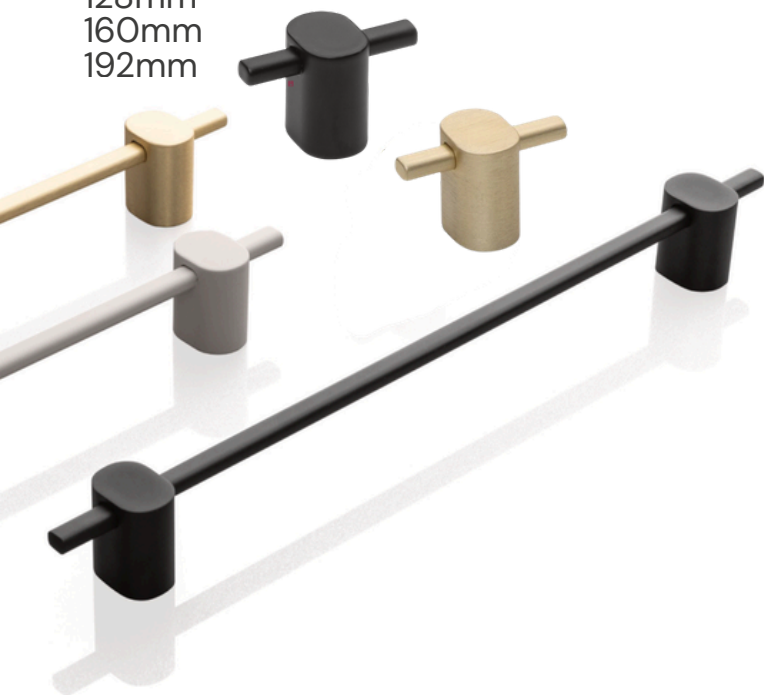

NEW

Uchwyty meblowe

Linia STRAW

128mm
160mm
192mm

Linia EXTEND LONG

1200mm

Linia LINEA

160mm 320mm
192mm 3x352mm

Linia TIROS

32mm 192mm
128mm 2x352mm
160mm 3x352mm

Linia LINEA

	 mm	 mm		
GA-LINEA-1-06	gałka	–	stal szcztokowana	Al
UA-LINEA-160-06	160	210		
UA-LINEA-192-06	192	242		
UA-LINEA-320-06	320	370		
UA-LINEA-1200-06	3x352	1200		
GA-LINEA-1-20M	gałka	–	czarny mat	
UA-LINEA-160-20M	160	210		
UA-LINEA-192-20M	192	242		
UA-LINEA-320-20M	320	370		
UA-LINEA-1200-20M	3x352	1200		
GA-LINEA-1-22	gałka	–	złoto szcztokowane	
UA-LINEA-160-22	160	210		
UA-LINEA-192-22	192	242		
UA-LINEA-320-22	320	370		
UA-LINEA-1200-22	3x352	1200		

Linia STRAW

czarny mat	jasne złoto szcztokowane	kaszmrowy	 mm	 mm
GA-STRAW-1-20M	GA-STRAW-1-22	GA-STRAW-1-23	gałka	—
UA-STRAW-128-20M	UA-STRAW-128-22	UA-STRAW-128-23	128	172
UA-STRAW-160-20M	UA-STRAW-160-22	UA-STRAW-160-23	160	204
UA-STRAW-192-20M	UA-STRAW-192-22	UA-STRAW-192-23	192	236

Linia TIROS

	 C mm	 L mm		
UA-TIROS-32-22	32 mm	40 mm	jasne złoto szczotkowane	aluminium
UA-TIROS-32-20M	32 mm	40 mm	czarny mat	
UA-TIROS-128-22	128 mm	150 mm	jasne złoto szczotkowane	
UA-TIROS-128-20M	128 mm	150 mm	czarny mat	
UA-TIROS-160-22	160 mm	180 mm	jasne złoto szczotkowane	
UA-TIROS-160-20M	160 mm	180 mm	czarny mat	
UA-TIROS-192-22	192 mm	220 mm	jasne złoto szczotkowane	
UA-TIROS-192-20M	192 mm	220 mm	czarny mat	
UA-TIROS-352-796-22	2x352	796 mm	jasne złoto szczotkowane	
UA-TIROS-352-796-20M	2x352	796 mm	czarny mat	
UA-TIROS-1200-22	3x352	1200 mm	jasne złoto szczotkowane	
UA-TIROS-1200-20M	3x352	1200 mm	czarny mat	