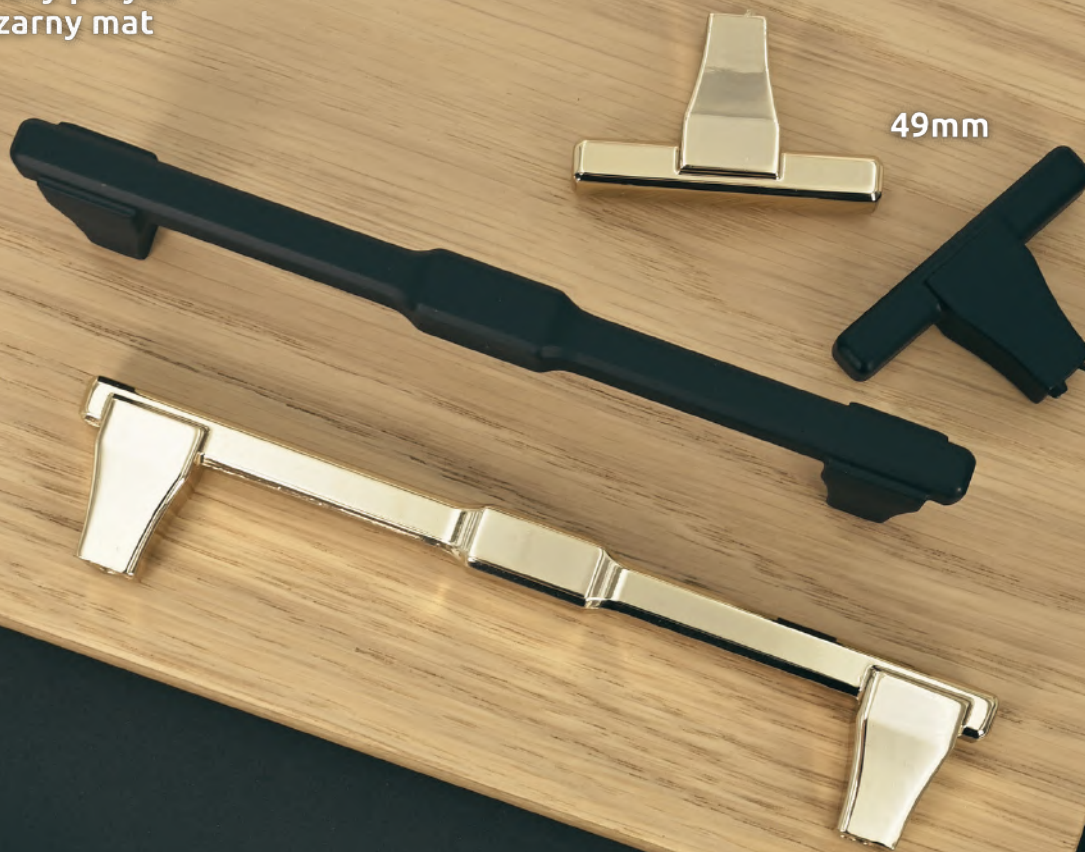

MERKURY
AKCESORIA MEBLOWE

LITTERA

128 | złoty połysk
czarny mat

49mm

AQUA RAMA

160 | złoty połysk
320 | czarny mat

fi 13mm

TRAMA