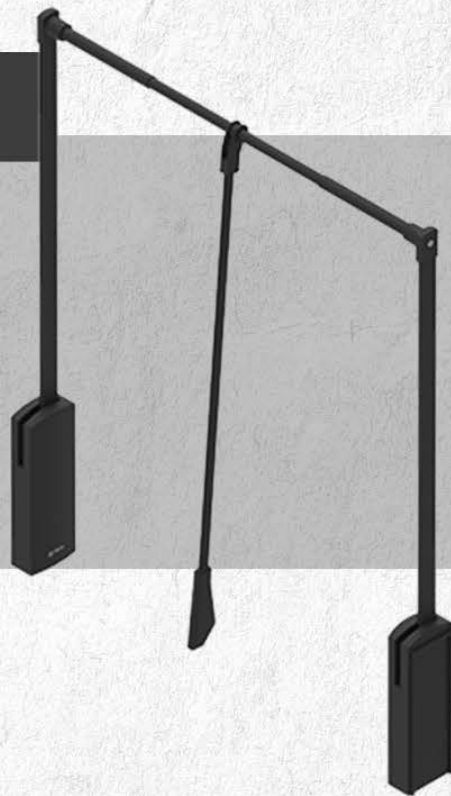

NOWOŚCI

w naszej ofercie

Pantograf **LIFTER Plus**

Rodzaje:

- **520 mm - 670 mm**
- **660 mm - 890 mm**
- **890 mm - 1210 mm**

aluminium
tworzywo sztuczne
czarna anoda

Nerka **ERGO Corner Optima**

Rodzaje:

- **1000/600 lewa**
- **1000/600 prawa**
- **900/500 lewa**
- **900/500 prawa**
- **800/450 lewa**
- **800/450 prawa**

- metal/mdf grafit/grafit
- metal/mdf biały/biały