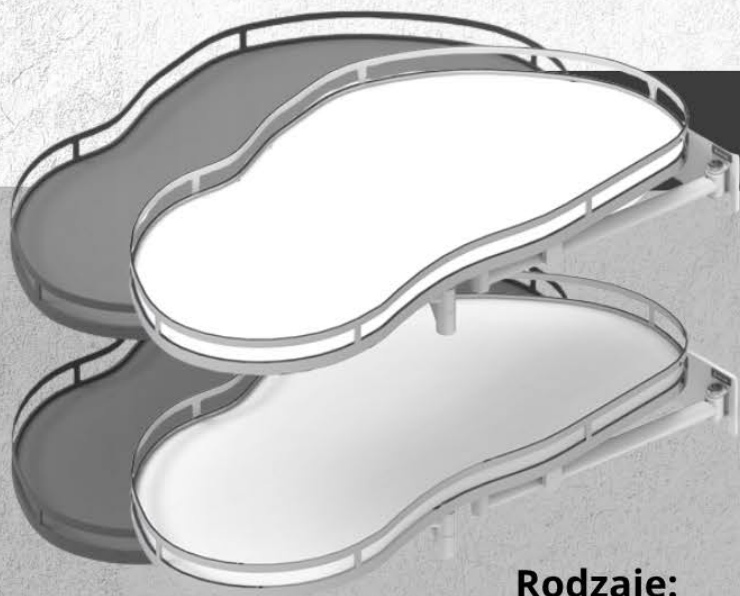

NOWOŚCI

w naszej ofercie

Pantograf **LIFTER Plus**

Rodzaje:

- **520 mm - 670 mm**
- **660 mm - 890 mm**
- **890 mm - 1210 mm**

aluminium
tworzywo sztuczne
czarna anoda

Nerka **ERGO Corner Optima**

Rodzaje:

- **1000/600 lewa**
- **1000/600 prawa**
- **900/500 lewa**
- **900/500 prawa**
- **800/450 lewa**
- **800/450 prawa**

- metal/mdf grafit/grafit
- metal/mdf biały/biały