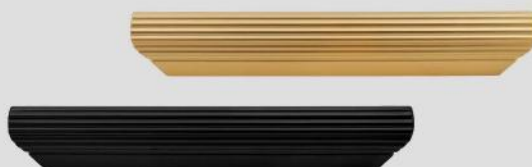

Kolekcja EMMA

Uchwyt EMMA
Rozstaw: 96mm
Kolory: złoty szczotkowany, czarny mat

Izdebnik 02.2024

Bochnia 32-700
ul. Partyzantów 2
tel. +48 664 121 538
bochnia@merkuryam.pl

Gliwice 44-102
ul. Artura Grotgera 54
tel. +48 32 23 12 920
gliwice@merkuryam.pl

Jarosław 37-500
Wierzbna 114B
tel. +48 570 320 908
jaroslaw@merkuryam.pl

Nowy Targ 34-400
ul. Osiedle Bereki 21
tel. +48 537 884 334
nowytarg@merkuryam.pl

Izdebnik 34-144
ul. Podleszcze 1
tel. +48 730 045 120
izdebnik@merkuryam.pl