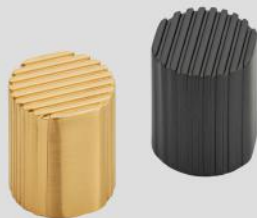

Kolekcja STRIPES

Gałka STRIPES 16mm
Kolory: złoty szczotkowany,
czarny mat

Gałka STRIPES T-bar 60mm

Kolory: złoty szczotkowany,
czarny mat

Uchwyt STRIPES
Rozstawy: 128, 160, 320mm
Kolory: złoty szczotkowany,
czarny mat

Kolekcja METIS

Uchwyt METIS
Rozstawy: 128, 160, 320, 590, 790mm
Kolor: złoty szczotkowany
+ grafit ryflowanie podłużne

Gałka METIS T-bar 50mm
Kolor: złoty szczotkowany
+ grafit ryflowanie podłużne

Kolekcja ARIEL

Gałka ARIEL 20mm
Kolory: złoty szczotkowany, grafitowy

Kolekcja EMMA

Uchwyt EMMA
Rozstaw: 96mm
Kolory: złoty szczotkowany, czarny mat

Izdebnik 02.2024