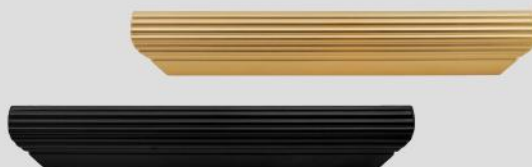

Kolekcja STRIPES

Gałka STRIPES 16mm
Kolory: złoty szczotkowany,
czarny mat

Gałka STRIPES T-bar 60mm

Kolory: złoty szczotkowany,
czarny mat

Uchwyt STRIPES
Rozstawy: 128, 160, 320mm
Kolory: złoty szczotkowany,
czarny mat

Kolekcja METIS

Uchwyt METIS
Rozstawy: 128, 160, 320, 590, 790mm
Kolor: złoty szczotkowany
+ grafit ryflowanie podłużne

Gałka METIS T-bar 50mm
Kolor: złoty szczotkowany
+ grafit ryflowanie podłużne

Kolekcja ARIEL

Gałka ARIEL 20mm
Kolory: złoty szczotkowany, grafitowy

Kolekcja EMMA

Uchwyt EMMA
Rozstaw: 96mm
Kolory: złoty szczotkowany, czarny mat

Izdebnik 02.2024