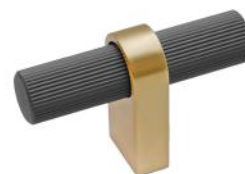

Kolekcja STRIPES

Gałka STRIPES 16mm
Kolory: złoty szczotkowany,
czarny mat

Gałka STRIPES T-bar 60mm

Kolory: złoty szczotkowany,
czarny mat

Uchwyt STRIPES
Rozstawy: 128, 160, 320mm
Kolory: złoty szczotkowany,
czarny mat

Kolekcja METIS

Uchwyt METIS
Rozstawy: 128, 160, 320, 590, 790mm
Kolor: złoty szczotkowany
+ grafit ryflowanie podłużne

Gałka METIS T-bar 50mm
Kolor: złoty szczotkowany
+ grafit ryflowanie podłużne

Kolekcja ARIEL

Gałka ARIEL 20mm
Kolory: złoty szczotkowany, grafitowy

Kolekcja EMMA

Uchwyt EMMA
Rozstaw: 96mm
Kolory: złoty szczotkowany, czarny mat

Izdebnik 02.2024